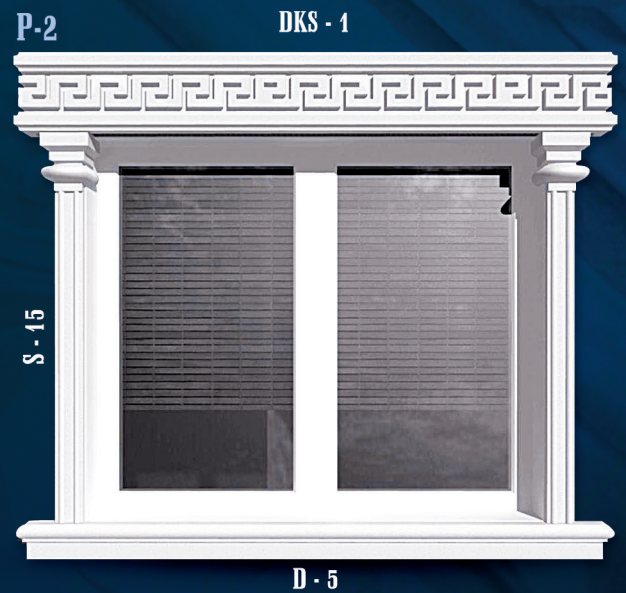

Söveler / Köşe Taşları