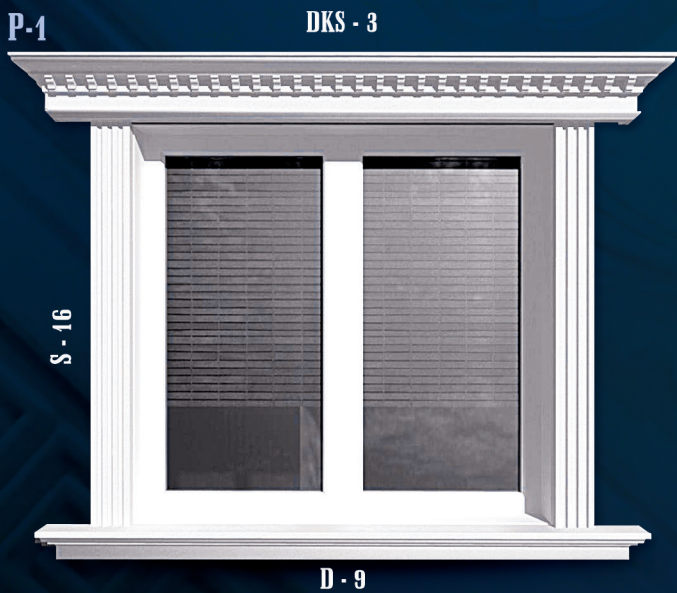

Söveler / Köşe Taşları