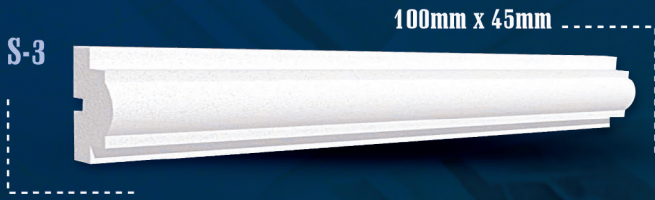

Söveler / Köşe Taşları